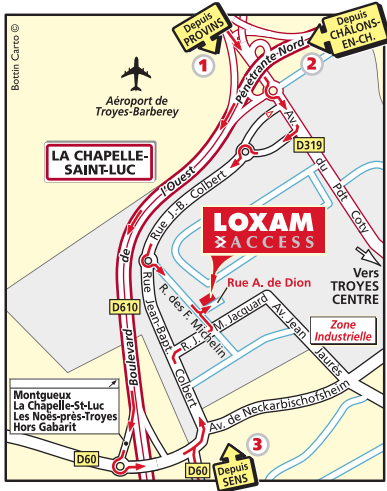

**LA CHAPELLE-
SAINT-LUC**

**LOXAM
ACCESS**

Rue A. de Dion

Vers
TROYES
CENTRE

Zone
Industrielle

Montgueux
La Chapelle-St-Luc
Les Noës-près-Troyes
Hors Gabarit

TROYES

10

Zone Industrielle - 1, rue Albert de Dion
10600 LA CHAPELLE-SAINT-LUC
 Tél. : 03 25 72 55 00 - Fax : 03 25 49 69 04

Depuis Provins : Rejoindre la N19 en direction de Troyes et continuer sur la D619/D319 vers La Chapelle-Saint-Luc/Troyes-Centre. Passer sous l'autoroute et prendre la seconde à droite après le rond-point. **1**

Depuis Châlons-en-Champagne : Rejoindre l'A26 en direction de Troyes et emprunter la sortie 23 Troyes-Est. Continuer à droite sur la Rocade (D610) et prendre la sortie Montgueux/La Chapelle-Saint-Luc/Les Noës-près-Troyes/Hors Gabarit. **2**

Depuis Sens : Rejoindre l'A19 puis l'A5 vers Troyes/Metz/Nancy et emprunter la sortie 20 Troyes-Centre/Sainte-Savine. Continuer sur la D660, passer au dessus de la Rocade et tourner à gauche au rond-point dans le Bd de l'Ouest (D60). **3**