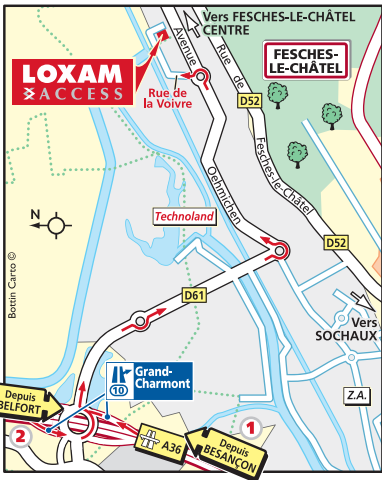

SOCHAUX

Technoland - Lotissement Les Terreaux
4-B, rue de la Voivre
25490 FESCHES-LE-CHÂTEL
 Tél. : 03 81 95 54 54 - Fax : 03 81 32 21 77

Depuis Besançon : Rejoindre l'A36 en direction de Montbéliard/Belfort et emprunter la sortie 10 Grand-Charmont. Au grand rond-point, suivre à droite la D61 vers Technoland/Etupes. Au rond-point suivant, continuer tout droit et tourner à gauche au second rond-point vers Feschés-le-Châtel. **1**

Depuis Belfort : Rejoindre l'A36 en direction de Montbéliard/Besançon et emprunter la sortie 10 Grand-Charmont. Au grand rond-point, suivre à gauche la D61 vers Technoland/Etupes. Au rond-point suivant, continuer tout droit et tourner à gauche au second rond-point vers Feschés-le-Châtel. **2**

LOXAM
 ACCESS

Rue de la Voivre

Vers FESCHES-LE-CHÂTEL
 CENTRE

FESCHES-LE-CHÂTEL

D52

Technoland

D52

D61

Vers
 SOCHAUX

Z.A.

Grand-Charmont
 10

Depuis
 BELFORT

2

1

Depuis
 BESANÇON

2