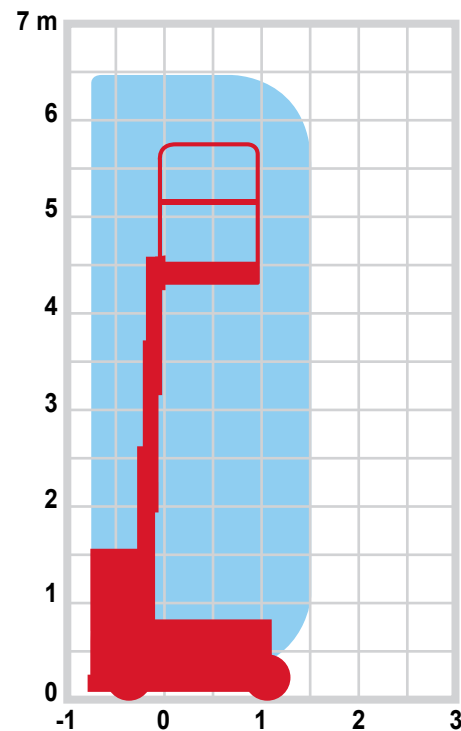

NACELLE À MÂT VERTICAL	GR15
Hauteur de travail (m)	6,47 m
Hauteur plancher (m)	4,47 m
Déport maxi (m)	0 m
Charge utile maxi (kg)	227 kg
Dimensions panier (cm) D x E	88 x 75
Longueur hors tout (m) B	1,35 m
Largeur hors tout (m) C	0,80 m
Hauteur hors tout (m) A	1,57 m
Energie	Batteries
Pente maxi	30 %
Rayon de braquage extérieur	0 m
Vitesse de translation (repliée)	4 km/h
Poids (kg)	1 111 kg

Les données sont fournies à titre indicatif, et peuvent varier en fonction de l'année et du modèle.

La location de ce type de nacelle électrique 6,47 m (hauteur de travail) vous permet d'éliminer le besoin d'échelles traditionnelles, des nacelles type ciseaux et des échafaudages manuels. Deux personnes peuvent facilement réaliser le travail sans risques, rapidement et efficacement.

- Largeur inférieure à 1 m, elle se faufile dans les endroits les plus difficiles d'accès
- Ses roues avant motrices à commande électrique offrent une manœuvrabilité exceptionnelle et de longs cycles d'utilisation
- Pente gravissable jusqu'à 30%